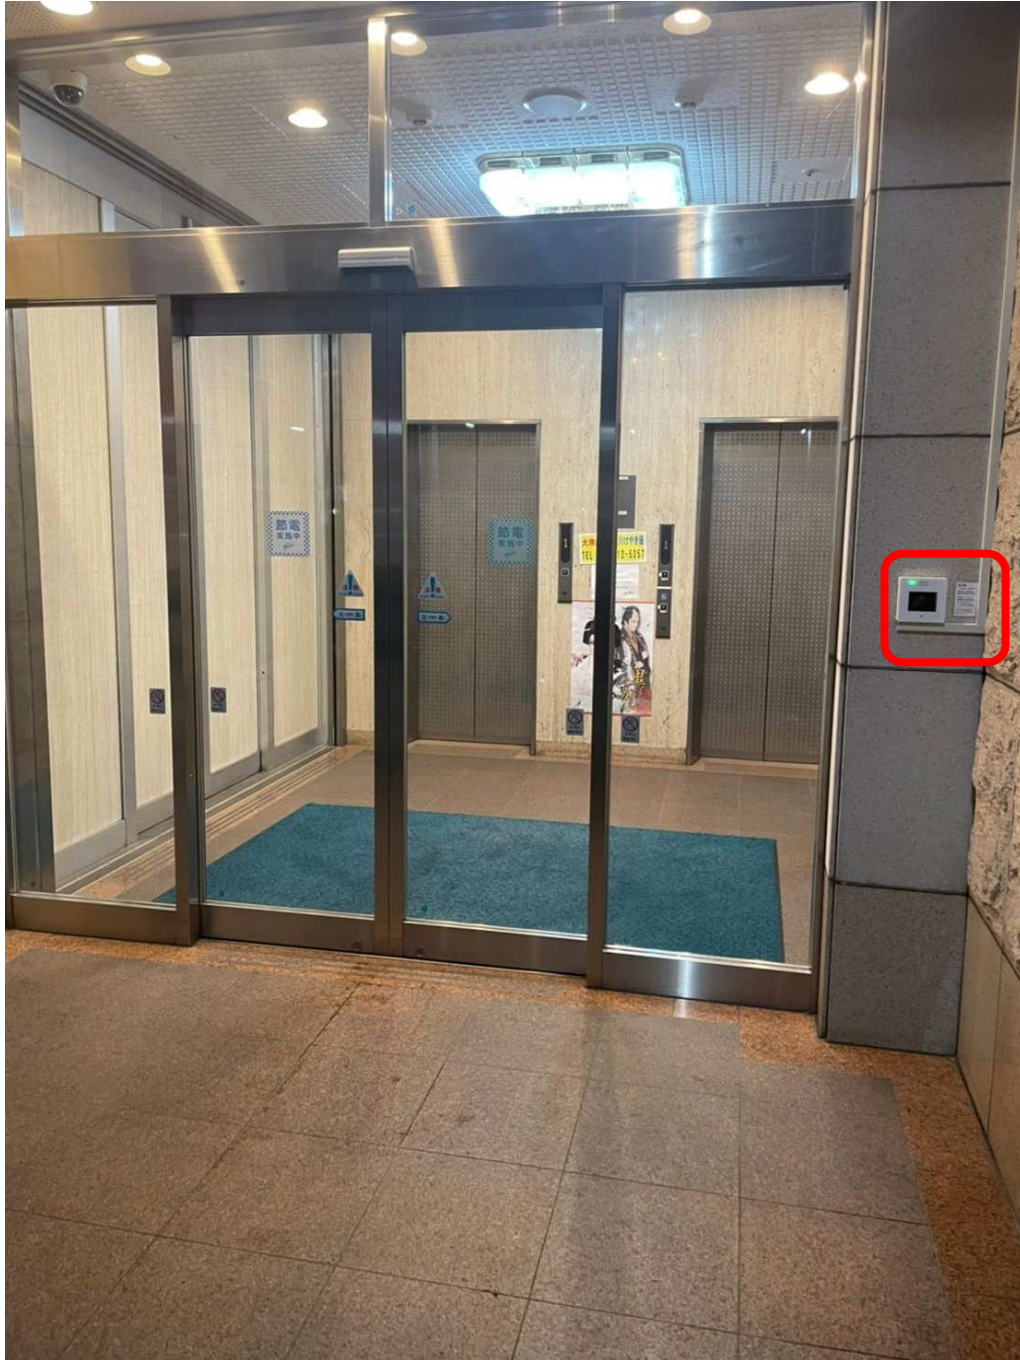

Piano Studio FIX

深夜・ビル入館方法

ビルの入口(1F・2F共通)が、24:00~8:00の間、セキュリティのため、自動扉がロックされます。

当該時間にスタジオ予約のあるお客様は、予約のマイページに扉解錠のための暗証番号が記載されていますので、そちらの番号でご入館ください。

1. ビル入口にあるセコムセキュリティを操作します。

2. 黒い液晶部分をタッチしてください。

3. マイページに記載のある番号を押してください。

※番号は、深夜予約をした方限定で、予約前日から表記されます。

4. 番号を入力すると、〔OPEN〕の表記になります。

5. 自動扉が開きますので、スタジオのある7階へどうぞ。
※自動扉が閉まってしまったら、再度同じ操作で開けてください。