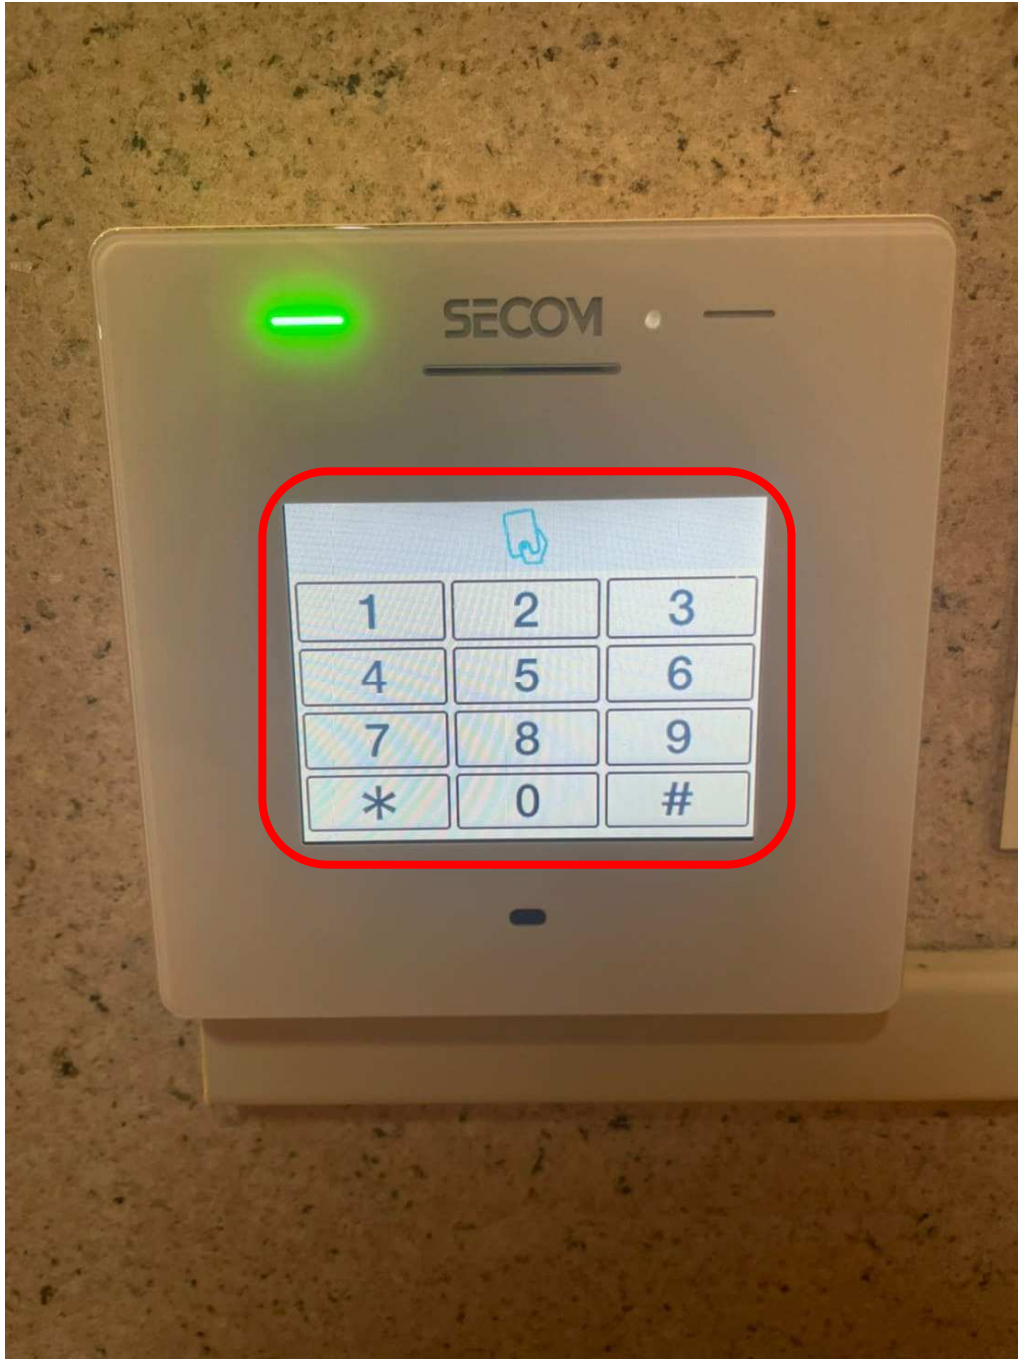

Piano Studio FIX

深夜・ビル入館方法

ビルの入口(1F・2F共通)が、24:00~8:00の間、セキュリティのため、自動扉がロックされます。

当該時間にスタジオ予約のあるお客様は、予約のマイページに扉解錠のための暗証番号が記載されていますので、そちらの番号でご入館ください。

1. ビル入口にあるセコムセキュリティを操作します。

2. 黒い液晶部分をタッチしてください。

3. マイページに記載のある番号を押してください。

※番号は、深夜予約をした方限定で、予約前日から表記されます。

4. 番号を入力すると、〔OPEN〕の表記になります。

5. 自動扉が開きますので、スタジオのある7階へどうぞ。
※自動扉が閉まってしまったら、再度同じ操作で開けてください。