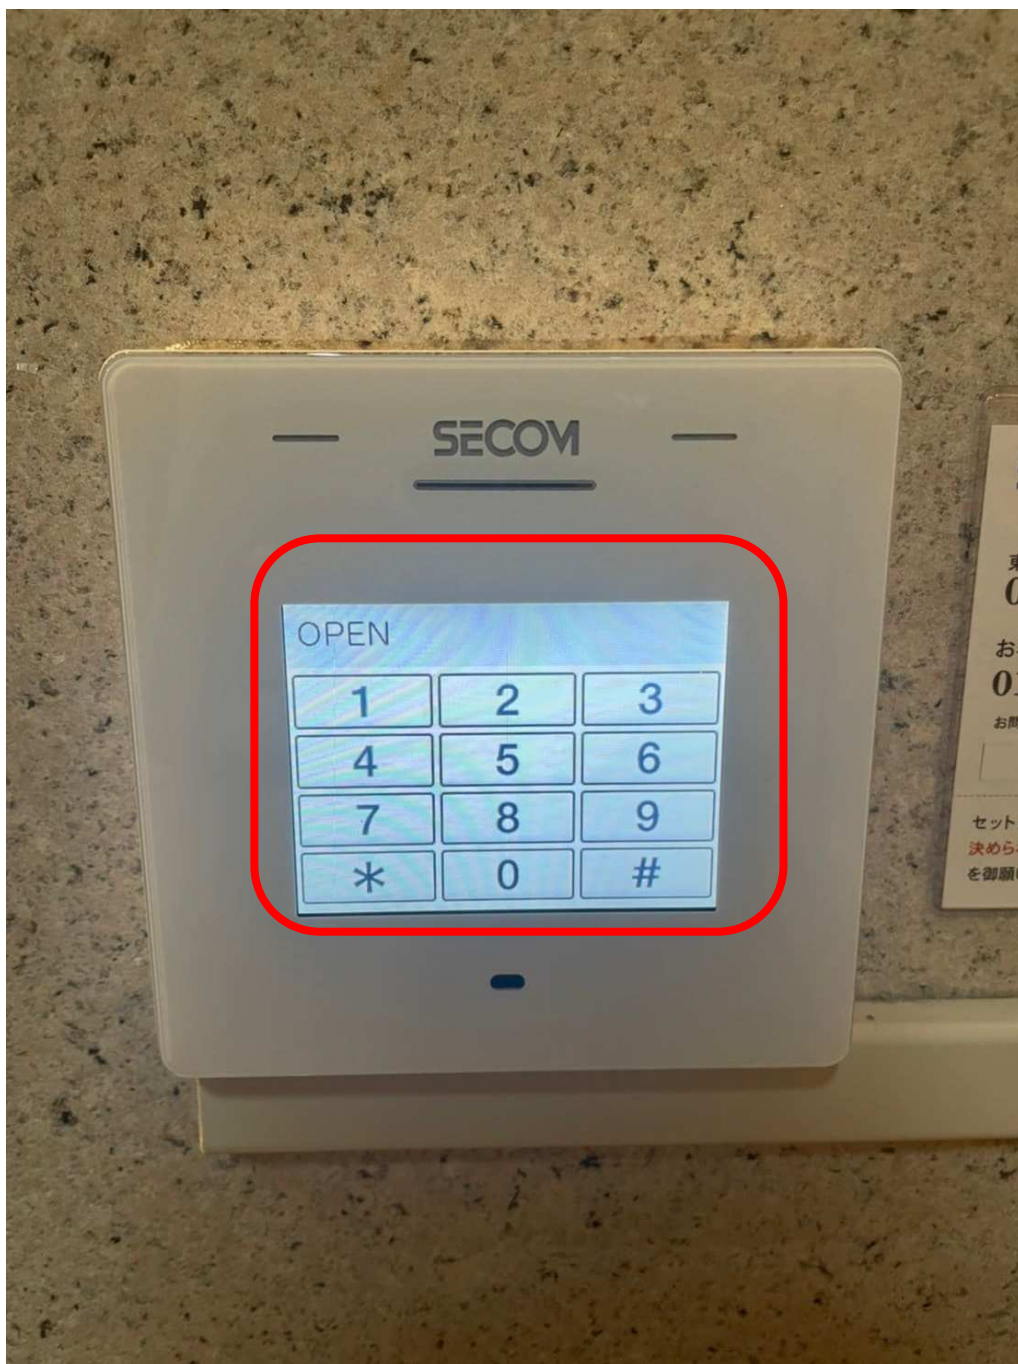

Piano Studio FIX

深夜・ビル入館方法

ビルの入口(1F・2F共通)が、24:00~8:00の間、セキュリティのため、自動扉がロックされます。

当該時間にスタジオ予約のあるお客様は、予約のマイページに扉解錠のための暗証番号が記載されていますので、そちらの番号でご入館ください。

1. ビル入口にあるセコムセキュリティを操作します。

2. 黒い液晶部分をタッチしてください。

3. マイページに記載のある番号を押してください。

※番号は、深夜予約をした方限定で、予約前日から表記されます。

4. 番号を入力すると、〔OPEN〕の表記になります。

5. 自動扉が開きますので、スタジオのある7階へどうぞ。
※自動扉が閉まってしまったら、再度同じ操作で開けてください。